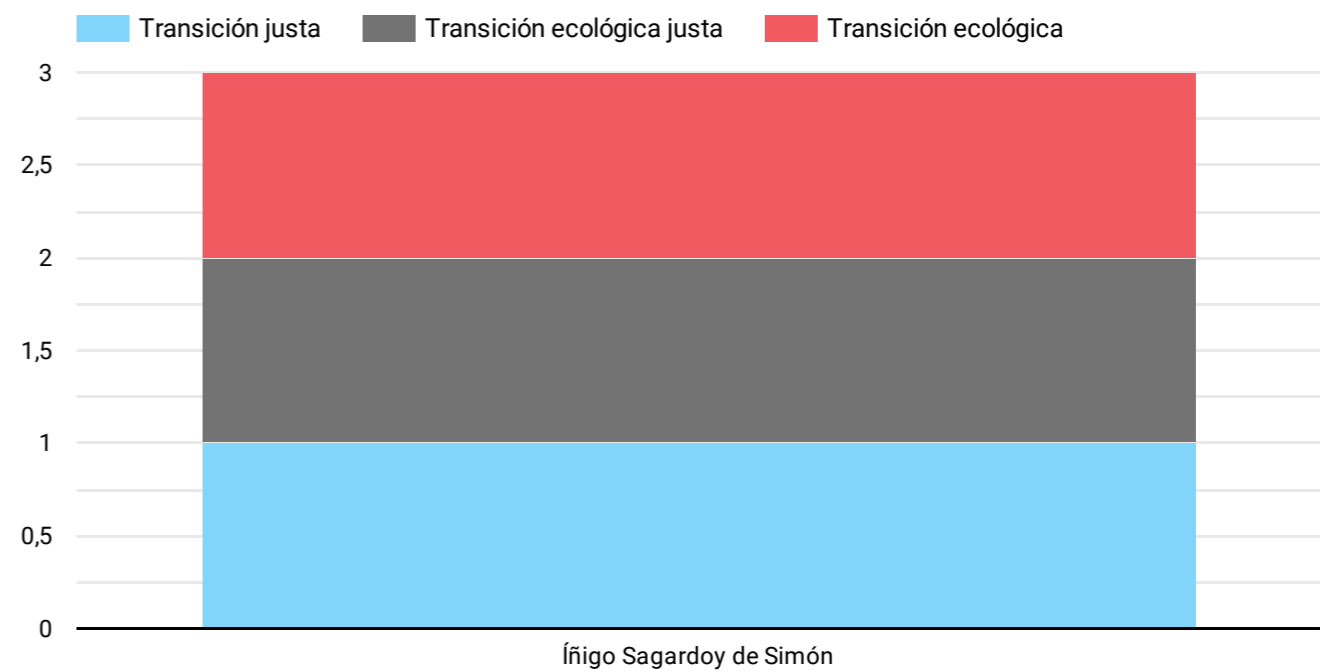

ANÁLISIS GENERAL COMPARECENCIAS GT REACTIVACIÓN ECONÓMICA

Sesión

Comparecient... (1)

Temáticas más mencionadas

ODS más tratados

TÉRMINO	ODS	TIMES
Transición justa	ODS 13	1
Transición ecológica justa	ODS 13	1
Transición ecológica	ODS 13	1

1 - 3 / 3 < >

Mapa de calor temático

URL's

Comparecientes	URL escaneada
Íñigo Ucín Azcue	http://www.congreso.es/docu/comisio...
Íñigo Sagardoy de Simón	http://www.congreso.es/docu/comisio...
Víctor Viñuales Edo	http://www.congreso.es/docu/comisio...
Rafael Doménech Vilarriño	http://www.congreso.es/docu/comisio...
Rafael Barbadillo López	http://www.congreso.es/docu/comisio...